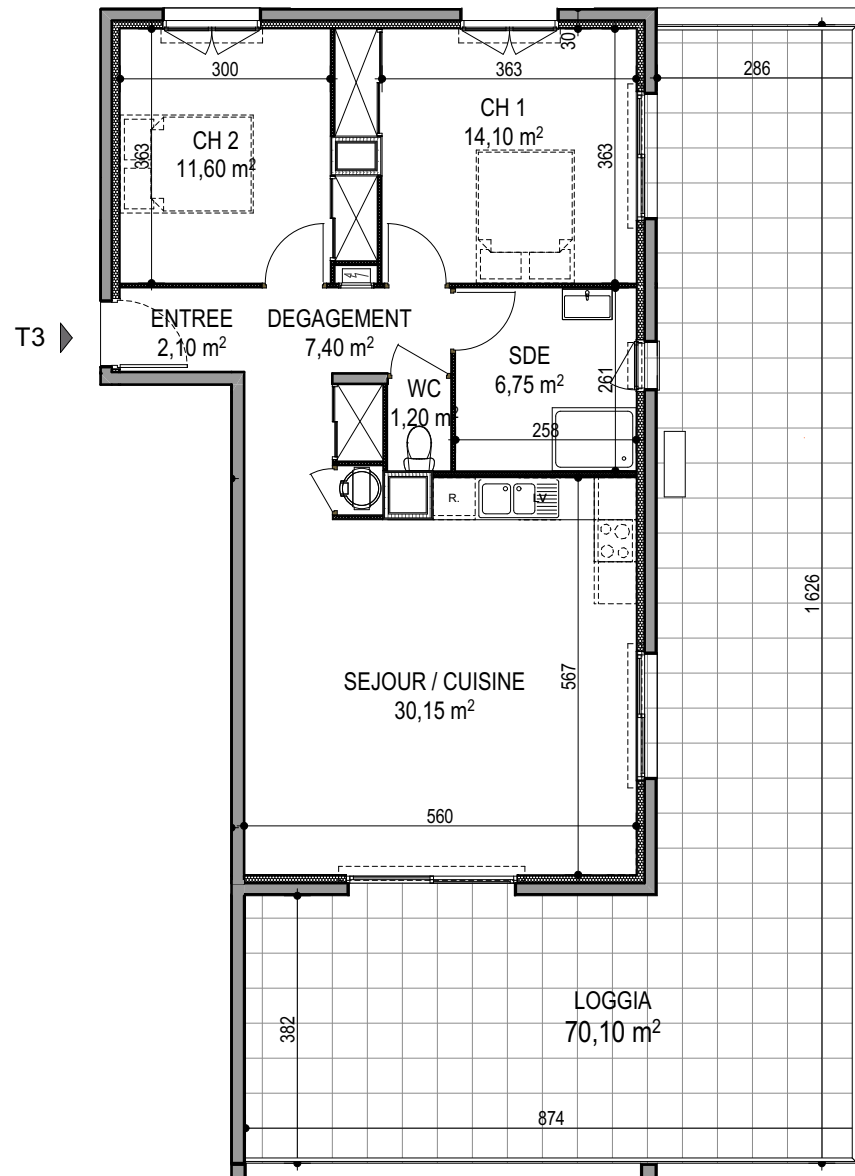

"Résidence du Fort" - Bâtiment A

Chemin du Fort - Porticcio - 20166

Appartement 11

T3 - R+1

Surfaces habitables

Entrée	2.10 m ²
Salon / Cuisine	30.15 m ²
Dgt	7.40 m ²
Chambre 1	14.10 m ²
Chambre 2	11.60 m ²
Salle de bain	6.75 m ²
WC	1.20 m ²

Total 73.30 m²

Loggia 70.10 m²

Localisation

PLAN DE VENTE