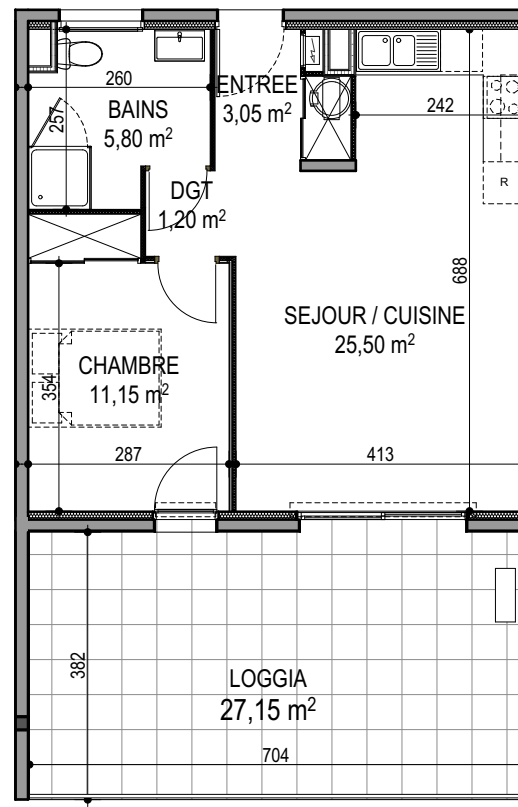

"Résidence du Fort" - Bâtiment A

Chemin du Fort - Porticcio - 20166

Appartement 14

T2 - R+1

Surfaces habitables

| | |
|-----------------|----------------------|
| Entrée | 3.05 m ² |
| Salon / Cuisine | 25.50 m ² |
| Dgt | 1.20 m ² |
| Chambre | 11.15 m ² |
| Salle de bain | 5.80 m ² |

Total 46.70 m²

Loggia 27.15 m²

Localisation

T2

PLAN DE VENTE