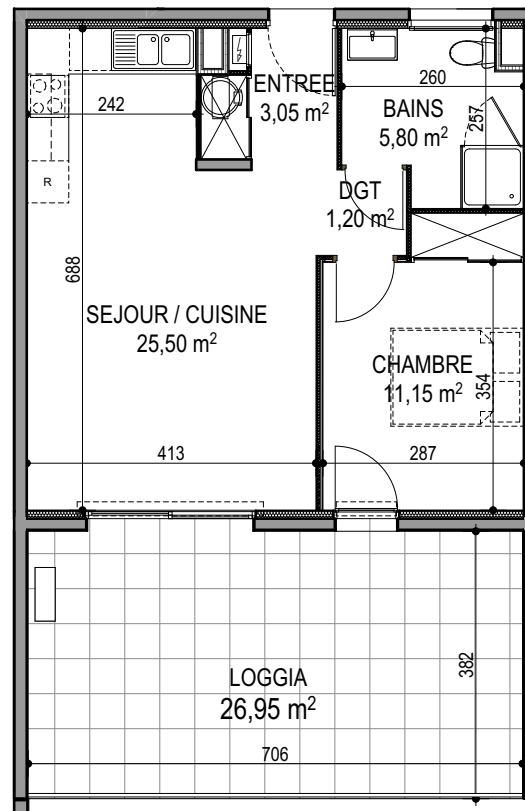

"Résidence du Fort" - Bâtiment A

Chemin du Fort - Porticcio - 20166

Appartement 16

T2 - R+1

Surfaces habitables

Entrée	3.05 m ²
Salon / Cuisine	25.50 m ²
Dgt	1.20 m ²
Chambre	11.15 m ²
Salle de bain	5.80 m ²

Total 46.70 m²

Loggia 26.95 m²

Localisation

0 1 2.5m

T2

PLAN DE VENTE

Ce plan est susceptible de subir des adaptations en fonction des nécessités techniques lors de la réalisation, notamment pour la position des équipements. Les surfaces et cotes peuvent varier dans la limite contractuelle. Les retombées, faux plafonds, canalisations, radiateurs ne sont pas représentés.