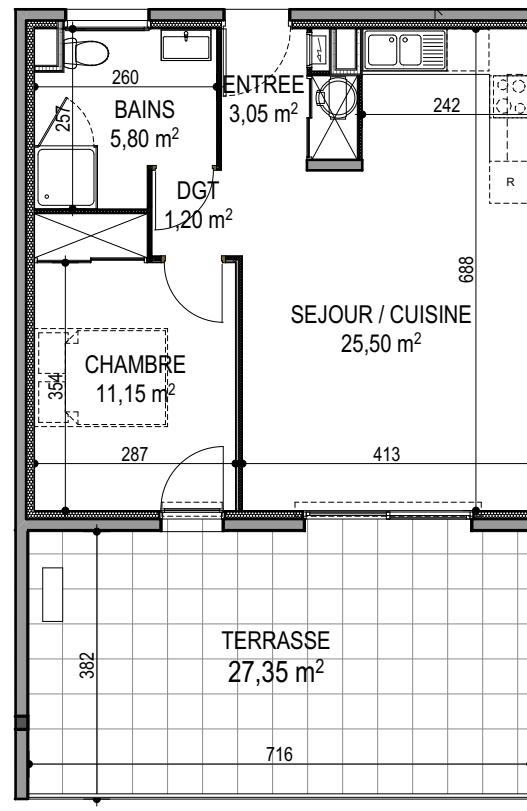

## Appartement 23

T2 - R+2

### Surfaces habitables

Entrée	3.05 m <sup>2</sup>
Salon / Cuisine	25.50 m <sup>2</sup>
Dgt	1.20 m <sup>2</sup>
Chambre	11.15 m <sup>2</sup>
Salle de bain	5.80 m <sup>2</sup>

**Total** 46.70 m<sup>2</sup>

Terrasse 27.35 m<sup>2</sup>

Localisation

T2

**PLAN DE VENTE**