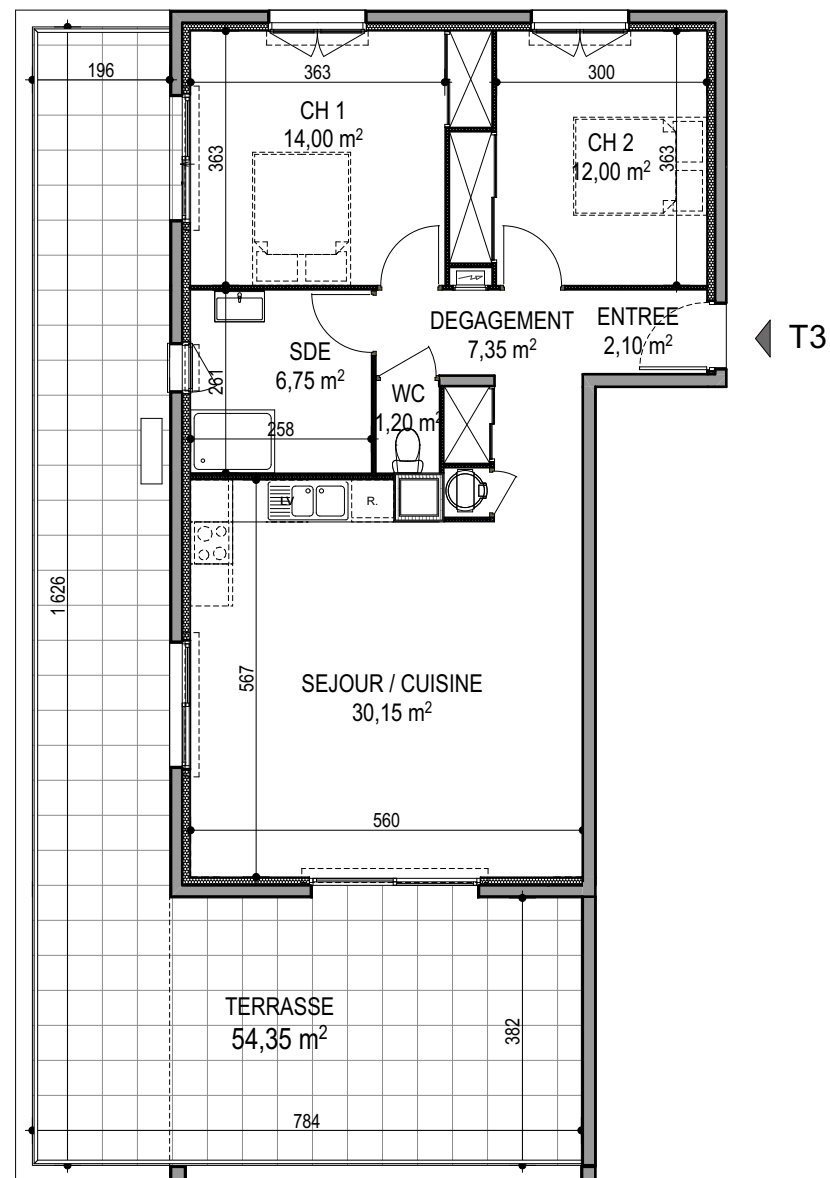

"Résidence du Fort" - Bâtiment A

Chemin du Fort - Porticcio - 20166

Appartement 27

T3 - R+2

Surfaces habitables

Entrée	2.10 m ²
Salon / Cuisine	30.15 m ²
Dgt	7.35 m ²
Chambre 1	14.00 m ²
Chambre 2	12.00 m ²
Salle de bain	6.75 m ²
WC	1.20 m ²

Total 73.55 m²

Loggia 54.35 m²

Localisation

PLAN DE VENTE