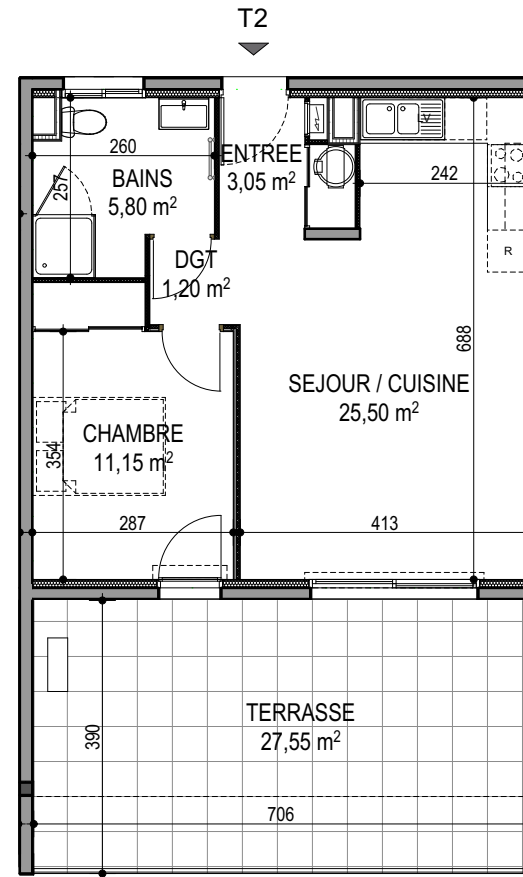

"Résidence du Fort" - Bâtiment B

Chemin du Fort - Porticcio - 20166

Appartement 15

T2 - R+1

Surfaces habitables

Entrée	3.05 m ²
Salon / Cuisine	25.50 m ²
Dgt	1.20 m ²
Chambre	11.15 m ²
Salle d'eau	5.80 m ²

Total 46.70 m²

Terrasse 27.55 m²

Localisation

PLAN DE VENTE

Ce plan est susceptible de subir des adaptations en fonction des nécessités techniques lors de la réalisation, notamment pour la position des équipements. Les surfaces et cotes peuvent varier dans la limite contractuelle. Les retombées, faux plafonds, canalisations, radiateurs ne sont pas représentés.