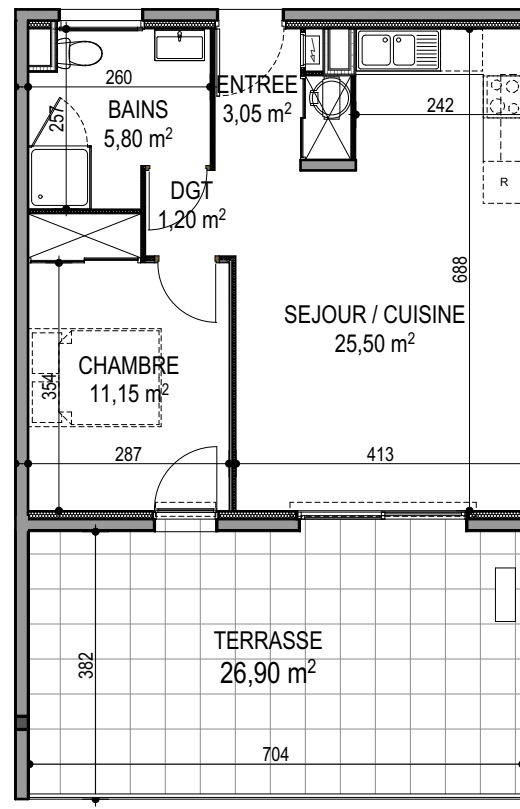

"Résidence du Fort" - Bâtiment A

Chemin du Fort - Porticcio - 20166

Appartement 24

T2 - R+2

Surfaces habitables

Entrée	3.05 m ²
Salon / Cuisine	25.50 m ²
Dgt	1.20 m ²
Chambre	11.15 m ²
Salle de bain	5.80 m ²

Total 46.70 m²

Terrasse 26.90 m²

Localisation

0 1 2.5m

T2

PLAN DE VENTE