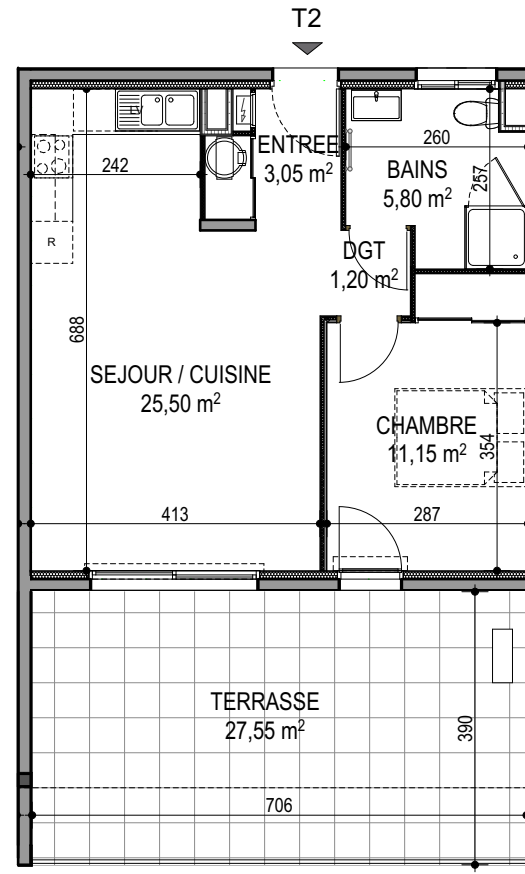

"Résidence du Fort" - Bâtiment C

Chemin du Fort - Porticcio - 20166

Appartement

12 T2 - r+1

Surfaces habitables

Entrée	3.05 m ²
Salon / Cuisine	25.50 m ²
Dgt	1.20 m ²
Chambre	11.15 m ²
Salle d'eau	5.80 m ²

Total 46.70 m²

Terrasse 27.55 m²

Localisation

PLAN DE VENTE

Ce plan est susceptible de subir des adaptations en fonction des nécessités techniques lors de la réalisation, notamment pour la position des équipements. Les surfaces et cotes peuvent varier dans la limite contractuelle. Les retombées, faux plafonds, canalisations, radiateurs ne sont pas représentés.