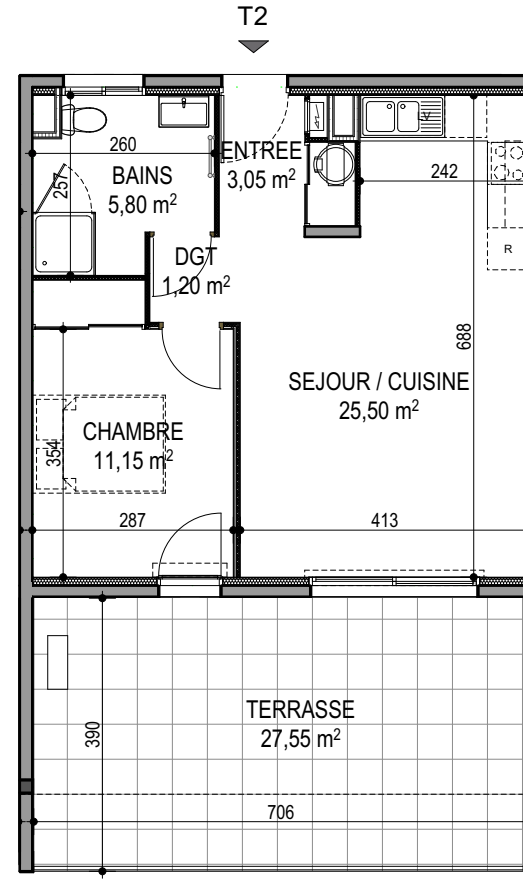

"Résidence du Fort" - Bâtiment C

Chemin du Fort - Porticcio - 20166

Appartement

15 T2 - r+1

Surfaces habitables

Entrée	3.05 m ²
Salon / Cuisine	25.50 m ²
Dgt	1.20 m ²
Chambre	11.15 m ²
Salle d'eau	5.80 m ²

Total 46.70 m²

Terrasse 27.55 m²

Localisation

0 1 2.5m

PLAN DE VENTE

Ce plan est susceptible de subir des adaptations en fonction des nécessités techniques lors de la réalisation, notamment pour la position des équipements. Les surfaces et cotes peuvent varier dans la limite contractuelle. Les retombées, faux plafonds, canalisations, radiateurs ne sont pas représentés.