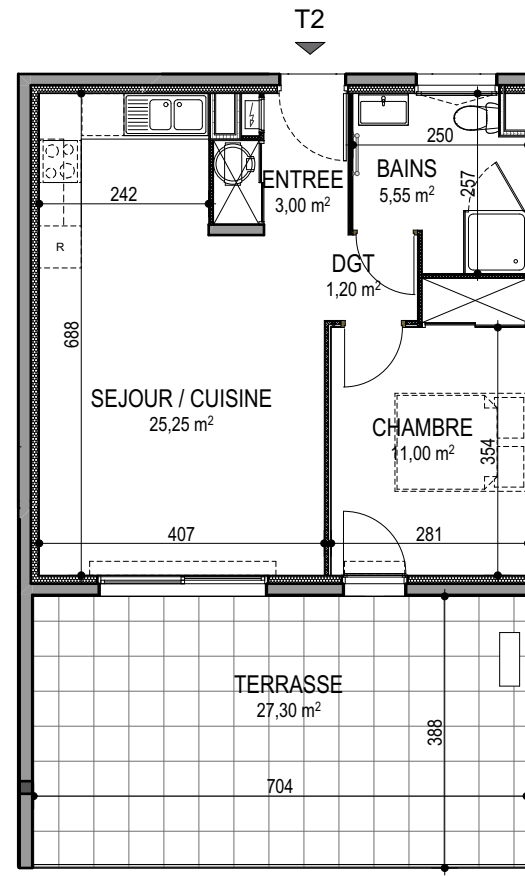

"Résidence du Fort" - Bâtiment D

Chemin du Fort - Porticcio - 20166

Appartement 15

T2 - R+1

Surfaces habitables

Entrée	3.00 m ²
Salon / Cuisine	25.25 m ²
Dgt	1.20 m ²
Chambre	11.00 m ²
Salle d'eau	5.55 m ²

Total 46.00 m²

Terrasse 27.30 m²

Localisation

0 1 2.5m

PLAN DE VENTE

Ce plan est susceptible de subir des adaptations en fonction des nécessités techniques lors de la réalisation, notamment pour la position des équipements. Les surfaces et cotes peuvent varier dans la limite contractuelle. Les retombées, faux plafonds, canalisations, radiateurs ne sont pas représentés.