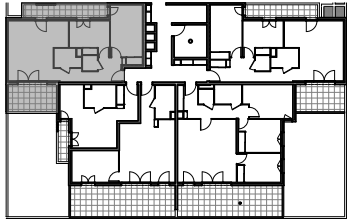

# " LES TERRASSES DE BODICCIONE " - BÂT. G1

Lieu dit Bodiccione - AJACCIO

## PLAN DE VENTE

**APPARTEMENT: G1-04**  
REZ DE JARDIN

### T3 Surfaces habitables

|                  |                            |
|------------------|----------------------------|
| Entrée           | 4,50 m <sup>2</sup>        |
| Séjour - Cuisine | 24,20 m <sup>2</sup>       |
| Dégagement       | 4,30 m <sup>2</sup>        |
| Chambre 1        | 13,80 m <sup>2</sup>       |
| Chambre 2        | 10,00 m <sup>2</sup>       |
| Salle de bain    | 3,80 m <sup>2</sup>        |
| WC               | 1,75 m <sup>2</sup>        |
| <b>TOTAL</b>     | <b>62,35 m<sup>2</sup></b> |
| Loggia           | 10,35 m <sup>2</sup>       |
| Séchoir          | 8,40 m <sup>2</sup>        |