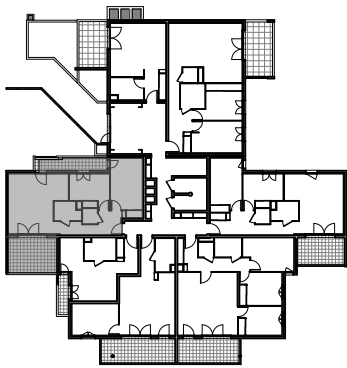

" LES TERRASSES DE BODICCIONE " - BÂT. G1

Lieu dit Bodiccione - AJACCIO

PLAN DE VENTE

APPARTEMENT: G1-14
REZ DE CHAUSSEE

T3 Surfaces habitables

| | |
|------------------|----------------------------|
| Entrée | 4,50 m ² |
| Séjour - Cuisine | 24,20 m ² |
| Dégagement | 4,30 m ² |
| Chambre 1 | 13,80 m ² |
| Chambre 2 | 10,00 m ² |
| Salle de bain | 3,80 m ² |
| WC | 1,75 m ² |
| TOTAL | 62,35 m² |
| Loggia | 13,45 m ² |
| Balcon | 6,95 m ² |