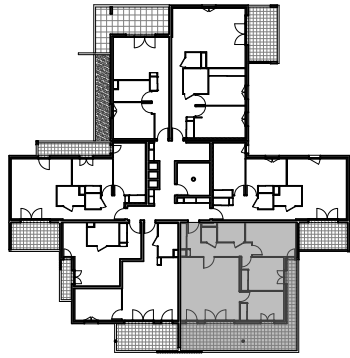

" LES TERRASSES DE BODICCIONE " - BÂT. G1

Lieu dit Bodiccione - AJACCIO

PLAN DE VENTE

APPARTEMENT: G1-21
1ER ETAGE

T4 Surfaces habitables

Entrée	4,70 m ²
Séjour - Cuisine	28,90 m ²
Dégagement	5,40 m ²
Chambre 1	12,45 m ²
Chambre 2	10,90 m ²
Chambre 3	9,80 m ²
Salle de bain	4,15 m ²
WC	1,75 m ²
TOTAL	78,05 m²
Loggia	29,65 m ²