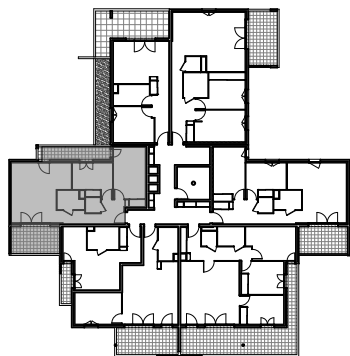

# " LES TERRASSES DE BODICCIONE " - BÂT. G1

Lieu dit Bodiccione - AJACCIO

## PLAN DE VENTE

**APPARTEMENT: G1-24**

1ER ETAGE

**T3**

Surfaces habitables

Entrée	4,50 m <sup>2</sup>
Séjour - Cuisine	24,20 m <sup>2</sup>
Dégagement	4,30 m <sup>2</sup>
Chambre 1	13,80 m <sup>2</sup>
Chambre 2	10,00 m <sup>2</sup>
Salle de bain	3,80 m <sup>2</sup>
WC	1,75 m <sup>2</sup>
<b>TOTAL</b>	<b>62,35 m<sup>2</sup></b>
Loggia	10,35 m <sup>2</sup>
Séchoir	7,25 m <sup>2</sup>