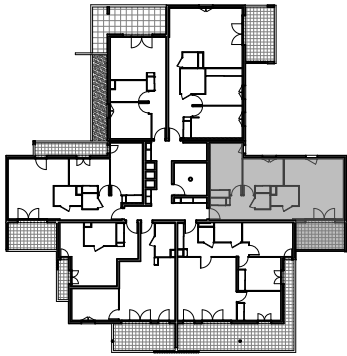

" LES TERRASSES DE BODICCIONE " - BÂT. G1

Lieu dit Bodiccione - AJACCIO

PLAN DE VENTE

APPARTEMENT: G1-27

1ER ETAGE

T3 Surfaces habitables

Entrée	3,25 m ²
Séjour - Cuisine	23,55 m ²
Dégagement	8,90 m ²
Chambre 1	13,20 m ²
Chambre 2	10,00 m ²
Salle de bain	3,80 m ²
WC	1,75 m ²
TOTAL	64,45 m²

Loggia	10,35 m ²
--------	----------------------