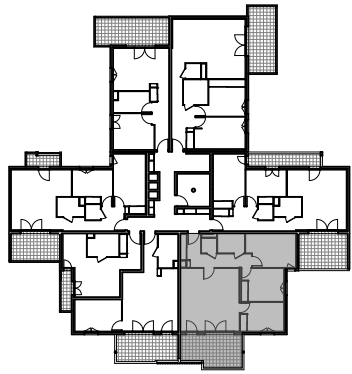

" LES TERRASSES DE BODICCIONE " - BÂT. G₁

Lieu dit Bodiccione - AJACCIO

PLAN DE VENTE

APPARTEMENT: G1-31
2EME ETAGE

T4 Surfaces habitables

Entrée	4,70 m ²
Séjour - Cuisine	28,90 m ²
Dégagement	5,40 m ²
Chambre 1	12,45 m ²
Chambre 2	10,90 m ²
Chambre 3	9,80 m ²
Salle de bain	4,15 m ²
WC	1,75 m ²
TOTAL	78,05 m²
Loggia	14,80 m ²