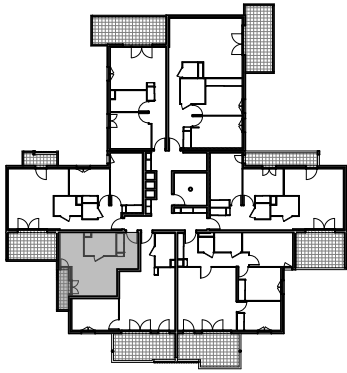

" LES TERRASSES DE BODICCIONE " - BÂT. G1

Lieu dit Bodiccione - AJACCIO

PLAN DE VENTE

APPARTEMENT: G1-33
2EME ETAGE

T1 Surfaces habitables

Entrée	5,75 m ²
Séjour - Cuisine	19,20 m ²
Salle de bain	5,45 m ²
TOTAL	30,40 m²
Balcon	3,30 m ²