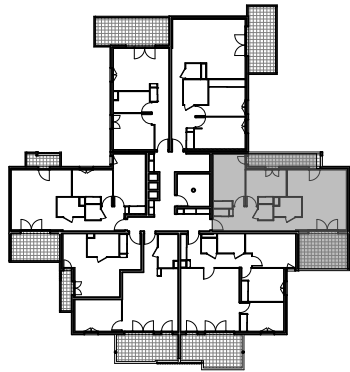

" LES TERRASSES DE BODICCIONE " - BÂT. G1

Lieu dit Bodiccione - AJACCIO

PLAN DE VENTE

APPARTEMENT: G1-37
2EME ETAGE

T3 Surfaces habitables

| | |
|------------------|----------------------------|
| Entrée | 3,25 m ² |
| Séjour - Cuisine | 23,55 m ² |
| Dégagement | 8,90 m ² |
| Chambre 1 | 13,20 m ² |
| Chambre 2 | 10,00 m ² |
| Salle de bain | 3,80 m ² |
| WC | 1,75 m ² |
| TOTAL | 64,45 m² |
| Loggia | 13,45 m ² |
| Séchoir | 7,25 m ² |