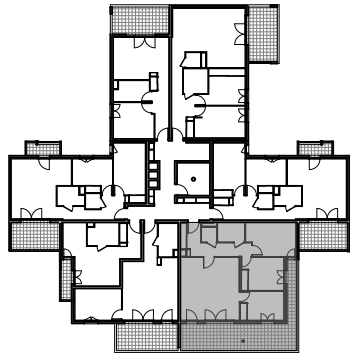

" LES TERRASSES DE BODICCIONE " - BÂT. G₁

Lieu dit Bodiccione - AJACCIO

PLAN DE VENTE

APPARTEMENT: G1-41
3EME ETAGE

T4 Surfaces habitables

Entrée	4,70 m ²
Séjour - Cuisine	28,90 m ²
Dégagement	5,40 m ²
Chambre 1	12,45 m ²
Chambre 2	10,90 m ²
Chambre 3	9,80 m ²
Salle de bain	4,15 m ²
WC	1,75 m ²
TOTAL	78,05 m²
Loggia	29,65 m ²