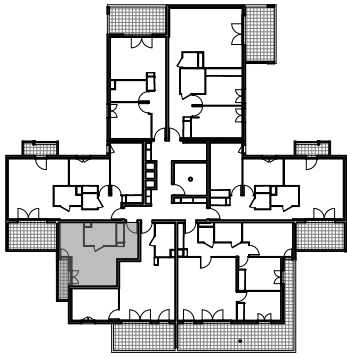

" LES TERRASSES DE BODICCIONE " - BÂT. G1

Lieu dit Bodiccione - AJACCIO

PLAN DE VENTE

APPARTEMENT: G1-43
3EME ETAGE

T1 Surfaces habitables

Entrée	5,75 m ²
Séjour - Cuisine	19,20 m ²
Salle de bain	5,45 m ²
TOTAL	30,40 m²
Balcon	3,30 m ²