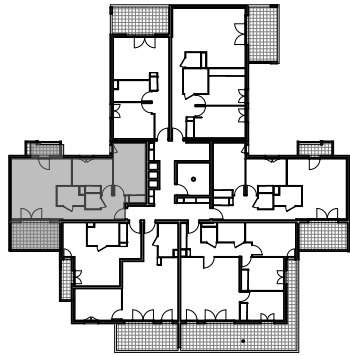

" LES TERRASSES DE BODICCIONE " - BÂT. G1

Lieu dit Bodiccione - AJACCIO

PLAN DE VENTE

APPARTEMENT: G1-44
3EME ETAGE

T3 Surfaces habitables

Entrée	4,50 m ²
Séjour - Cuisine	24,20 m ²
Dégagement	4,30 m ²
Chambre 1	13,80 m ²
Chambre 2	10,00 m ²
Salle de bain	3,80 m ²
WC	1,75 m ²
TOTAL	62,35 m²
Loggia	10,35 m ²
Séchoir	2,95 m ²