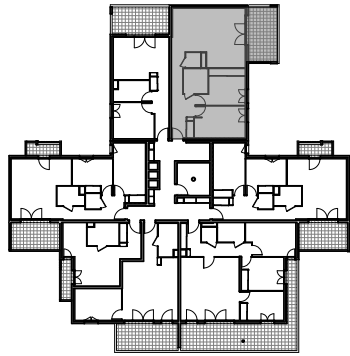

" LES TERRASSES DE BODICCIONE " - BÂT. G1

Lieu dit Bodiccione - AJACCIO

PLAN DE VENTE

APPARTEMENT: G1-46
3EME ETAGE

T3 Surfaces habitables

Entrée	3,45 m ²
Séjour - Cuisine	29,30 m ²
Dégagement	8,20 m ²
Chambre 1	12,35 m ²
Chambre 2	11,40 m ²
Salle de bain	4,75 m ²
WC	1,75 m ²
TOTAL	71,20 m²
Loggia	12,35 m ²