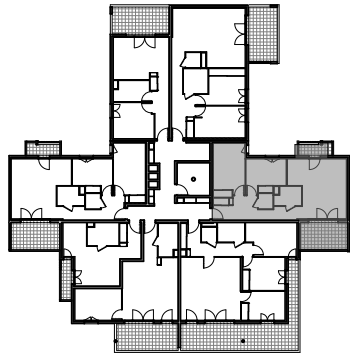

" LES TERRASSES DE BODICCIONE " - BÂT. G1

Lieu dit Bodiccione - AJACCIO

PLAN DE VENTE

APPARTEMENT: G1-47
3EME ETAGE

T3 Surfaces habitables

Entrée	3,25 m ²
Séjour - Cuisine	23,55 m ²
Dégagement	8,95 m ²
Chambre 1	13,20 m ²
Chambre 2	10,00 m ²
Salle de bain	3,80 m ²
WC	1,75 m ²
TOTAL	64,50 m²
Loggia	10,10 m ²
Balcon	2,95 m ²