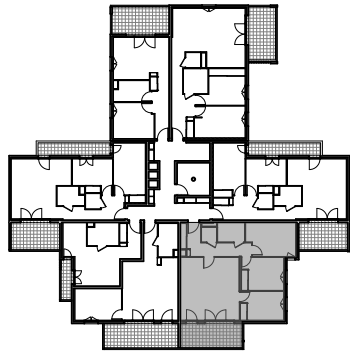

" LES TERRASSES DE BODICCIONE " - BÂT. G1

Lieu dit Bodiccione - AJACCIO

PLAN DE VENTE

APPARTEMENT: G1-51
4EME ETAGE

T4 Surfaces habitables

Entrée	4,70 m ²
Séjour - Cuisine	28,90 m ²
Dégagement	5,40 m ²
Chambre 1	12,45 m ²
Chambre 2	10,90 m ²
Chambre 3	9,80 m ²
Salle de bain	4,15 m ²
WC	1,75 m ²
TOTAL	78,05 m²
Loggia	11,70 m ²