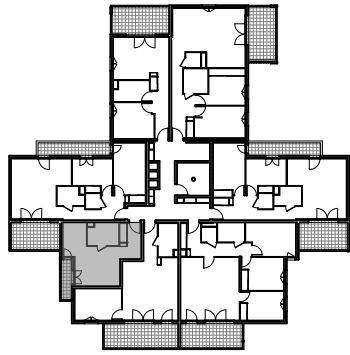

# " LES TERRASSES DE BODICCIONE " - BÂT. G1

Lieu dit Bodiccione - AJACCIO

## PLAN DE VENTE

**APPARTEMENT: G1-53**  
4EME ETAGE

### T1 Surfaces habitables

Entrée	5,75 m <sup>2</sup>
Séjour - Cuisine	19,20 m <sup>2</sup>
Salle de bain	5,45 m <sup>2</sup>
<b>TOTAL</b>	<b>30,40 m<sup>2</sup></b>
Balcon	3,30 m <sup>2</sup>