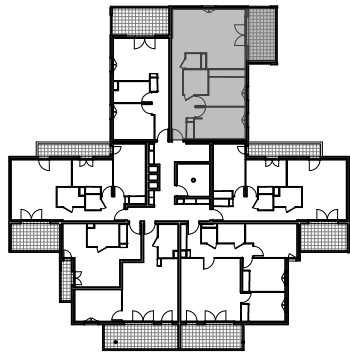

# " LES TERRASSES DE BODICCIONE " - BÂT. G1

Lieu dit Bodiccione - AJACCIO

## PLAN DE VENTE

**APPARTEMENT: G1-56**

4EME ETAGE

**T3**

Surfaces habitables

Entrée	3,45 m <sup>2</sup>
Séjour - Cuisine	29,30 m <sup>2</sup>
Dégagement	8,20 m <sup>2</sup>
Chambre 1	12,35 m <sup>2</sup>
Chambre 2	11,40 m <sup>2</sup>
Salle de bain	4,75 m <sup>2</sup>
WC	1,75 m <sup>2</sup>
<b>TOTAL</b>	<b>71,20 m<sup>2</sup></b>
Loggia	11,20 m <sup>2</sup>