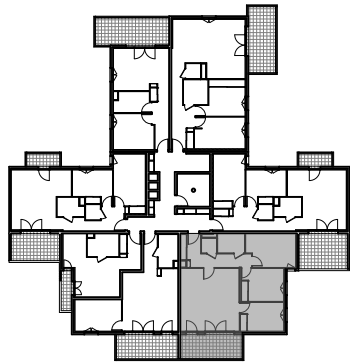

" LES TERRASSES DE BODICCIONE " - BÂT. G1

Lieu dit Bodiccione - AJACCIO

PLAN DE VENTE

APPARTEMENT: G1-61

5EME ETAGE

T4

Surfaces habitables

Entrée	4,70 m ²
Séjour - Cuisine	28,90 m ²
Dégagement	5,40 m ²
Chambre 1	12,45 m ²
Chambre 2	10,90 m ²
Chambre 3	9,80 m ²
Salle de bain	4,15 m ²
WC	1,75 m ²
TOTAL	78,05 m²
Loggia	11,70 m ²