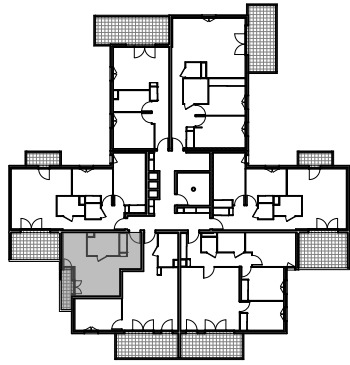

" LES TERRASSES DE BODICCIONE " - BÂT. G1

Lieu dit Bodiccione - AJACCIO

PLAN DE VENTE

APPARTEMENT: G1-63
5EME ETAGE

T1 Surfaces habitables

Entrée	5,75 m ²
Séjour - Cuisine	19,20 m ²
Salle de bain	5,45 m ²
TOTAL	30,40 m²
Balcon	3,30 m ²