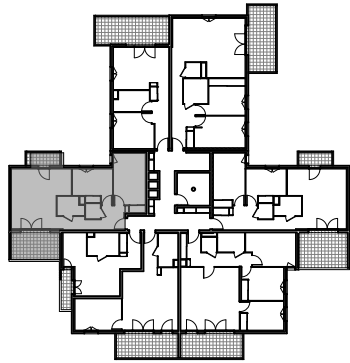

# " LES TERRASSES DE BODICCIONE " - BÂT. G1

Lieu dit Bodiccione - AJACCIO

## PLAN DE VENTE

**APPARTEMENT: G1-64**  
5EME ETAGE

### T3 Surfaces habitables

Entrée	4,50 m <sup>2</sup>
Séjour - Cuisine	24,20 m <sup>2</sup>
Dégagement	4,30 m <sup>2</sup>
Chambre 1	13,80 m <sup>2</sup>
Chambre 2	10,00 m <sup>2</sup>
Salle de bain	3,80 m <sup>2</sup>
WC	1,75 m <sup>2</sup>
<b>TOTAL</b>	<b>62,35 m<sup>2</sup></b>
Loggia	10,35 m <sup>2</sup>
Séchoir	3,30 m <sup>2</sup>