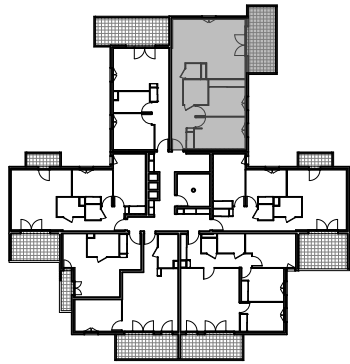

# " LES TERRASSES DE BODICCIONE " - BÂT. G1

Lieu dit Bodiccione - AJACCIO

## PLAN DE VENTE

**APPARTEMENT: G1-66**

5EME ETAGE

### T3 Surfaces habitables

Entrée	3,45 m <sup>2</sup>
Séjour - Cuisine	29,30 m <sup>2</sup>
Dégagement	8,20 m <sup>2</sup>
Chambre 1	12,35 m <sup>2</sup>
Chambre 2	11,40 m <sup>2</sup>
Salle de bain	4,75 m <sup>2</sup>
WC	1,75 m <sup>2</sup>
<b>TOTAL</b>	<b>71,20 m<sup>2</sup></b>
Loggia	13,95 m <sup>2</sup>