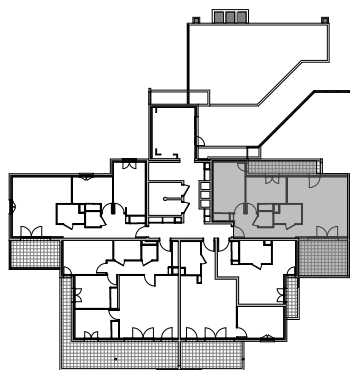

" LES TERRASSES DE BODICCIONE" - BÂT. G2

Lieu dit Bodiccione - AJACCIO

PLAN DE VENTE

APPARTEMENT: G2-15
REZ DE CHAUSSEE

T3 Surfaces habitables

Entrée	4,50 m ²
Séjour - Cuisine	24,20 m ²
Dégagement	4,30 m ²
Chambre 1	13,50 m ²
Chambre 2	10,00 m ²
Salle de bain	3,80 m ²
WC	1,75 m ²
TOTAL	62,05 m²

Loggia	13,45 m ²
Séchoir	7,25 m ²