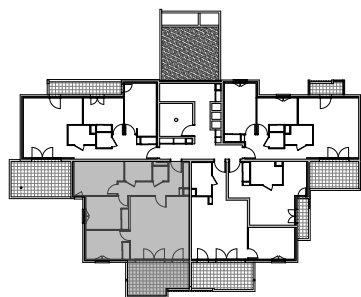

" LES TERRASSES DE BODICCIONE" - BÂT. G2

Lieu dit Bodiccione - AJACCIO

PLAN DE VENTE

APPARTEMENT: G2-22

1ER ETAGE

T4

Surfaces habitables

Entrée	4,70 m ²
Séjour - Cuisine	28,90 m ²
Dégagement	5,40 m ²
Chambre 1	12,45 m ²
Chambre 2	10,90 m ²
Chambre 3	9,80 m ²
Salle de bain	4,15 m ²
WC	1,75 m ²
TOTAL	78,05 m²
Loggia	14,80 m ²