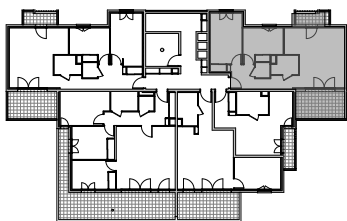

" LES TERRASSES DE BODICCIONE" - BÂT. G2

Lieu dit Bodiccione - AJACCIO

PLAN DE VENTE

APPARTEMENT: G2-35

2EME ETAGE

T3

Surfaces habitables

Entrée	4,50 m ²
Séjour - Cuisine	24,20 m ²
Dégagement	4,30 m ²
Chambre 1	13,50 m ²
Chambre 2	10,00 m ²
Salle de bain	3,80 m ²
WC	1,75 m ²
TOTAL	62,05 m²
Loggia	10,35 m ²
Séchoir	2,95 m ²