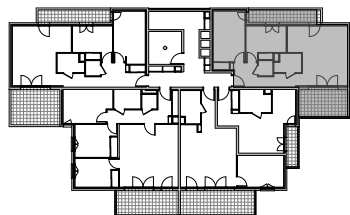

# " LES TERRASSES DE BODICCIONE" - BÂT. G2

Lieu dit Bodiccione - AJACCIO

## PLAN DE VENTE

**APPARTEMENT: G2-45**

3EME ETAGE

**T3**

Surfaces habitables

Entrée	4,50 m <sup>2</sup>
Séjour - Cuisine	24,20 m <sup>2</sup>
Dégagement	4,30 m <sup>2</sup>
Chambre 1	13,50 m <sup>2</sup>
Chambre 2	10,00 m <sup>2</sup>
Salle de bain	3,80 m <sup>2</sup>
WC	1,75 m <sup>2</sup>
<b>TOTAL</b>	<b>62,05 m<sup>2</sup></b>

Loggia	10,35 m <sup>2</sup>
Séchoir	7,25 m <sup>2</sup>