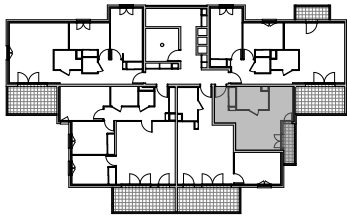

# " LES TERRASSES DE BODICCIONE" - BÂT. G2

Lieu dit Bodiccione - AJACCIO

## PLAN DE VENTE

**APPARTEMENT: G2-54**  
4EME ETAGE

### T1 Surfaces habitables

Entrée	5,75 m <sup>2</sup>
Séjour - Cuisine	19,20 m <sup>2</sup>
Salle de bain	5,45 m <sup>2</sup>
<b>TOTAL</b>	<b>30,40 m<sup>2</sup></b>
Balcon	3,30 m <sup>2</sup>