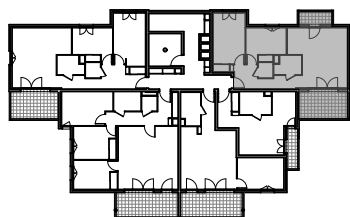

" LES TERRASSES DE BODICCIONE" - BÂT. G₂

Lieu dit Bodiccione - AJACCIO

PLAN DE VENTE

APPARTEMENT: G2-55

4EME ETAGE

T3

Surfaces habitables

Entrée	4,50 m ²
Séjour - Cuisine	24,20 m ²
Dégagement	4,30 m ²
Chambre 1	13,50 m ²
Chambre 2	10,00 m ²
Salle de bain	3,80 m ²
WC	1,75 m ²
TOTAL	62,05 m²
Loggia	10,35 m ²
Balcon	3,30 m ²