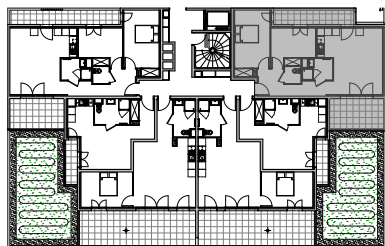

" LES TERRASSES DE BODICCIONE" - BÂT. E

Lieu dit Bodiccione - AJACCIO

PLAN DE VENTE

APPARTEMENT: E-11

1ER ETAGE

T3 Surfaces habitables

Entrée	4,40 m ²
Séjour - Cuisine	23,60 m ²
Dégagement	4,30 m ²
Chambre 1	13,80 m ²
Chambre 2	10,00 m ²
Salle de bain	3,80 m ²
WC	1,75 m ²
TOTAL	61,65 m²
Loggia	10,35 m ²
Balcon	7,30 m ²