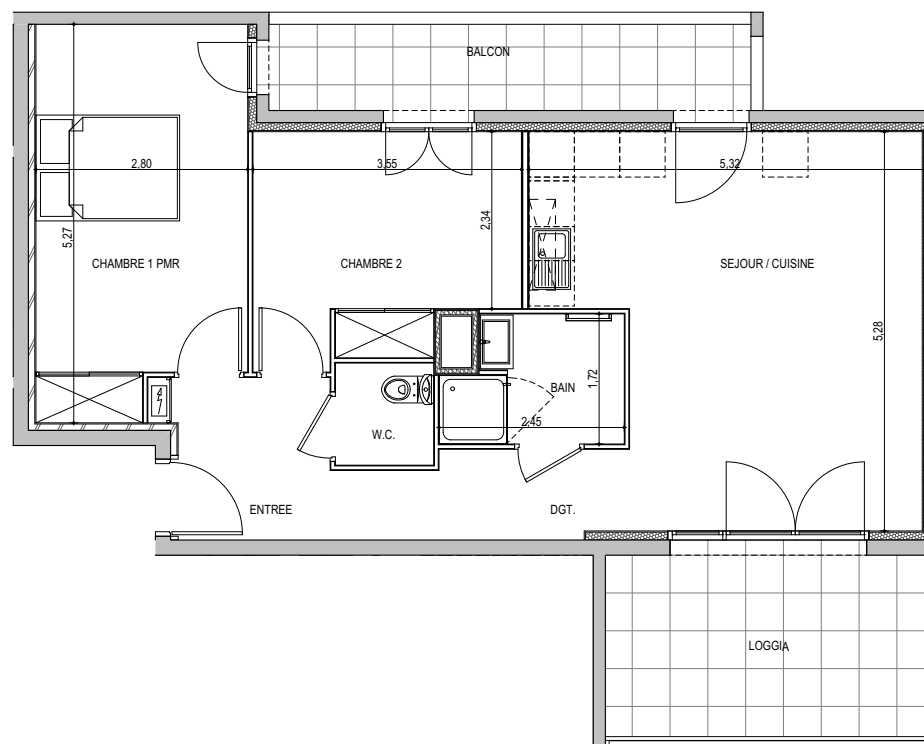

" LES TERRASSES DE BODICCIONE" - BÂT. E

Lieu dit Bodiccione - AJACCIO

PLAN DE VENTE

APPARTEMENT: E-11

1ER ETAGE

T3 Surfaces habitables

Entrée	4,40 m ²
Séjour - Cuisine	23,60 m ²
Dégagement	4,30 m ²
Chambre 1	13,80 m ²
Chambre 2	10,00 m ²
Salle de bain	3,80 m ²
WC	1,75 m ²
TOTAL	61,65 m²
Loggia	10,35 m ²
Balcon	7,30 m ²