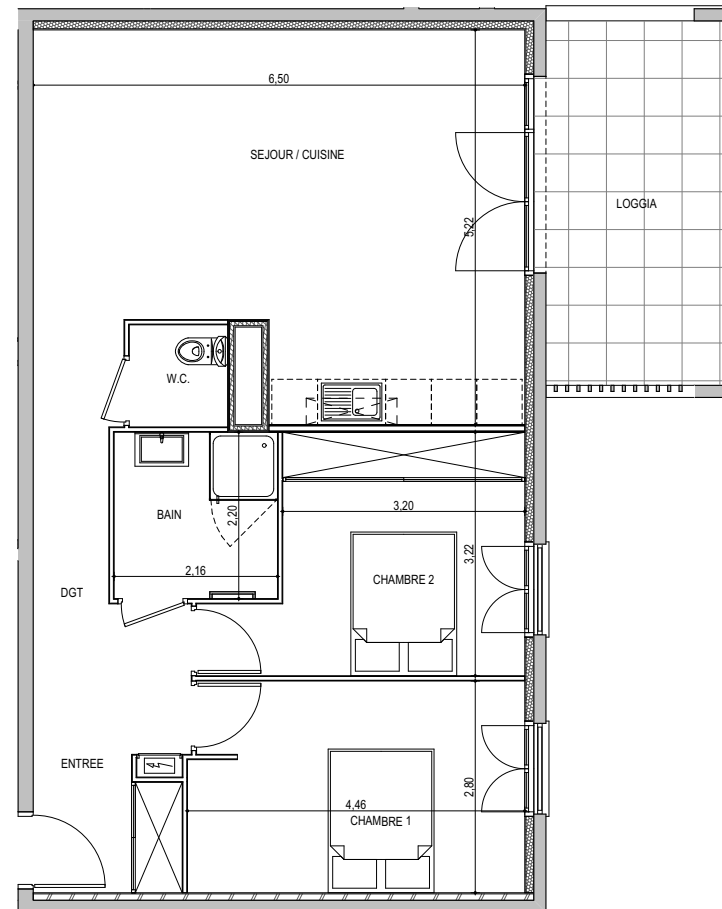

# " LES TERRASSES DE BODICCIONE" - BÂT. E

Lieu dit Bodiccione - AJACCIO

## PLAN DE VENTE

**APPARTEMENT: E-28**  
2EME ETAGE

### T3 Surfaces habitables

Entrée	3,35 m <sup>2</sup>
Séjour - Cuisine	29,60 m <sup>2</sup>
Dégagement	8,20 m <sup>2</sup>
Chambre 1	12,35 m <sup>2</sup>
Chambre 2	11,40 m <sup>2</sup>
Salle de bain	4,75 m <sup>2</sup>
WC	1,75 m <sup>2</sup>
<b>TOTAL</b>	<b>71,40 m<sup>2</sup></b>
Loggia	11,55 m <sup>2</sup>