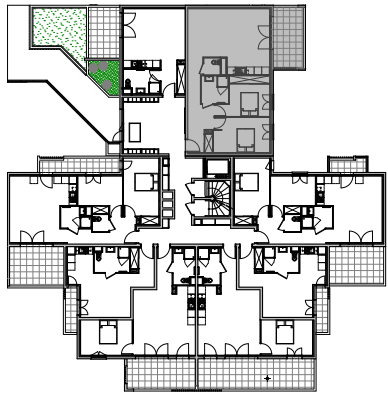

# " LES TERRASSES DE BODICCIONE" - BÂT. E

Lieu dit Bodiccione - AJACCIO

## PLAN DE VENTE

**APPARTEMENT: E-28**  
2EME ETAGE

### T3 Surfaces habitables

Entrée	3,35 m <sup>2</sup>
Séjour - Cuisine	29,60 m <sup>2</sup>
Dégagement	8,20 m <sup>2</sup>
Chambre 1	12,35 m <sup>2</sup>
Chambre 2	11,40 m <sup>2</sup>
Salle de bain	4,75 m <sup>2</sup>
WC	1,75 m <sup>2</sup>
<b>TOTAL</b>	<b>71,40 m<sup>2</sup></b>
Loggia	11,55 m <sup>2</sup>