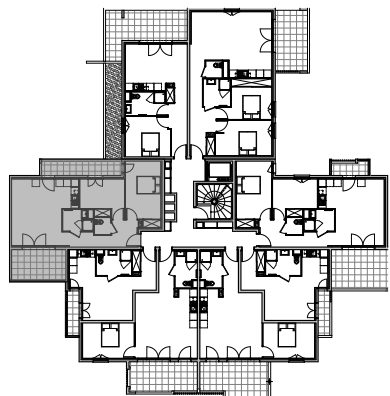

# " LES TERRASSES DE BODICCIONE" - BÂT. E

Lieu dit Bodiccione - AJACCIO

## PLAN DE VENTE

**APPARTEMENT: E-36**

3EME ETAGE

### T3 Surfaces habitables

Entrée	4,40 m <sup>2</sup>
Séjour - Cuisine	24,20 m <sup>2</sup>
Dégagement	4,30 m <sup>2</sup>
Chambre 1	13,80 m <sup>2</sup>
Chambre 2	10,00 m <sup>2</sup>
Salle de bain	3,80 m <sup>2</sup>
WC	1,75 m <sup>2</sup>
<b>TOTAL</b>	<b>62,25 m<sup>2</sup></b>
Loggia	10,35 m <sup>2</sup>
Balcon	7,30 m <sup>2</sup>