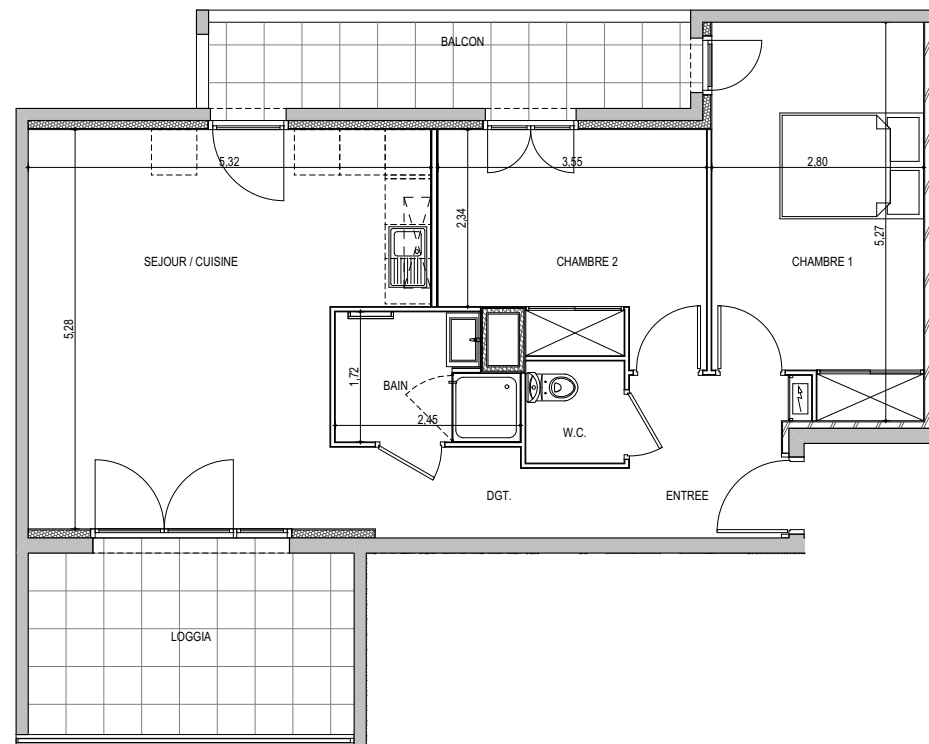

# " LES TERRASSES DE BODICCIONE" - BÂT. E

Lieu dit Bodiccione - AJACCIO

## PLAN DE VENTE

**APPARTEMENT: E-36**

3EME ETAGE

### T3 Surfaces habitables

Entrée	4,40 m <sup>2</sup>
Séjour - Cuisine	24,20 m <sup>2</sup>
Dégagement	4,30 m <sup>2</sup>
Chambre 1	13,80 m <sup>2</sup>
Chambre 2	10,00 m <sup>2</sup>
Salle de bain	3,80 m <sup>2</sup>
WC	1,75 m <sup>2</sup>
<b>TOTAL</b>	<b>62,25 m<sup>2</sup></b>
Loggia	10,35 m <sup>2</sup>
Balcon	7,30 m <sup>2</sup>