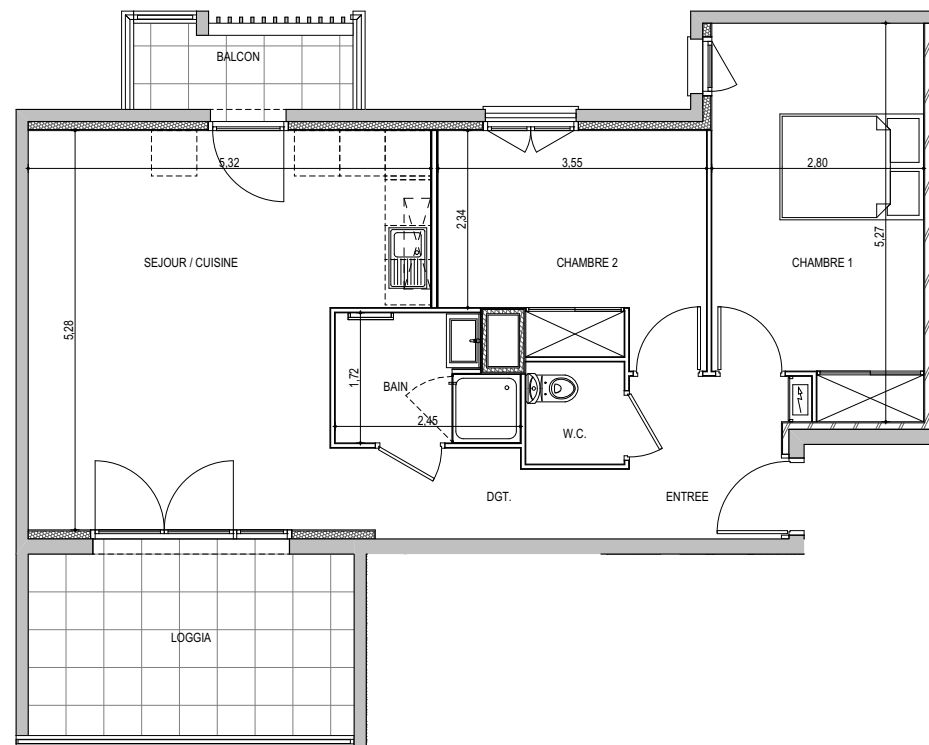

" LES TERRASSES DE BODICCIONE " - BÂT. E

Lieu dit Bodiccione - AJACCIO

PLAN DE VENTE

APPARTEMENT: E-46

4EME ETAGE

T3 Surfaces habitables

Entrée	4,40 m ²
Séjour - Cuisine	24,20 m ²
Dégagement	4,30 m ²
Chambre 1	13,80 m ²
Chambre 2	10,00 m ²
Salle de bain	3,80 m ²
WC	1,75 m ²
TOTAL	62,25 m²
Loggia	10,35 m ²
Balcon	3,00 m ²