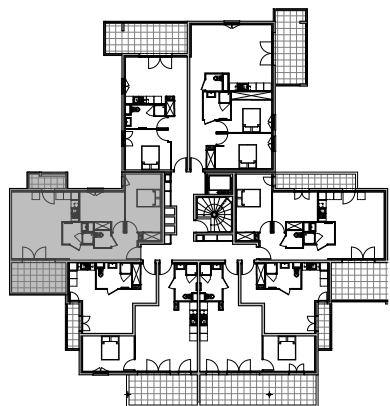

" LES TERRASSES DE BODICCIONE " - BÂT. E

Lieu dit Bodiccione - AJACCIO

PLAN DE VENTE

APPARTEMENT: E-46

4EME ETAGE

T3 Surfaces habitables

Entrée	4,40 m ²
Séjour - Cuisine	24,20 m ²
Dégagement	4,30 m ²
Chambre 1	13,80 m ²
Chambre 2	10,00 m ²
Salle de bain	3,80 m ²
WC	1,75 m ²
TOTAL	62,25 m²
Loggia	10,35 m ²
Balcon	3,00 m ²