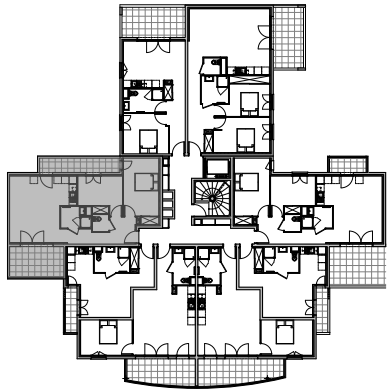

# " LES TERRASSES DE BODICCIONE" - BÂT. E

Lieu dit Bodiccione - AJACCIO

## PLAN DE VENTE

**APPARTEMENT: E-56**  
5EME ETAGE

### T3 Surfaces habitables

Entrée	4,40 m <sup>2</sup>
Séjour - Cuisine	24,20 m <sup>2</sup>
Dégagement	4,30 m <sup>2</sup>
Chambre 1	13,80 m <sup>2</sup>
Chambre 2	10,00 m <sup>2</sup>
Salle de bain	3,80 m <sup>2</sup>
WC	1,75 m <sup>2</sup>
<b>TOTAL</b>	<b>62,25 m<sup>2</sup></b>
Loggia	10,35 m <sup>2</sup>
Balcon	7,30 m <sup>2</sup>