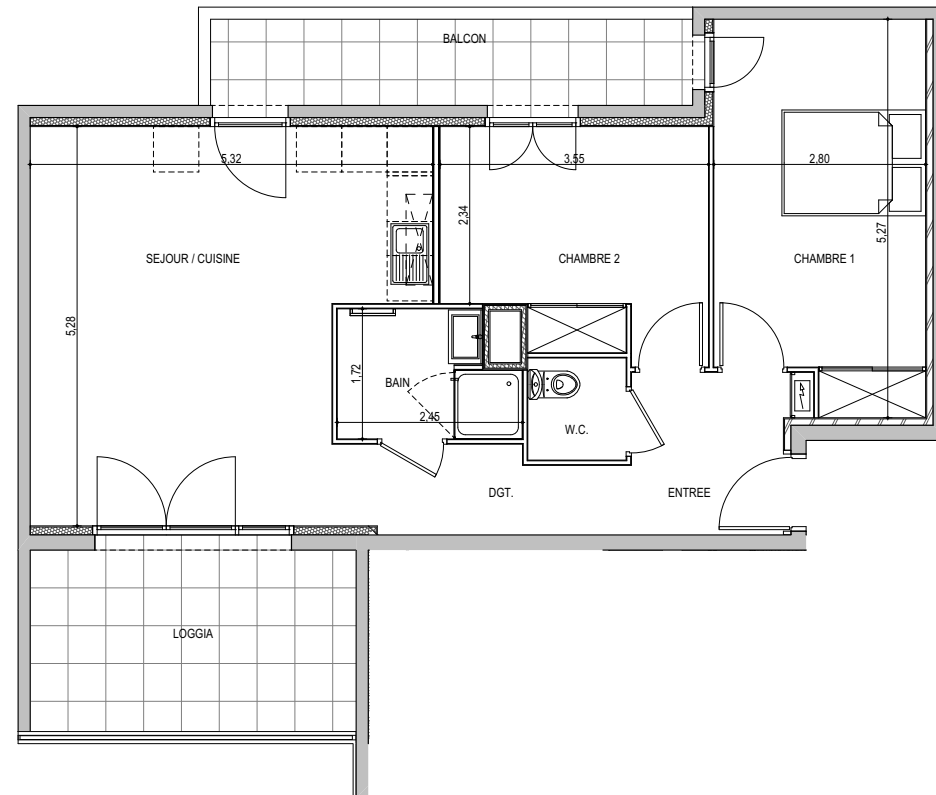

# " LES TERRASSES DE BODICCIONE" - BÂT. E

Lieu dit Bodiccione - AJACCIO

## PLAN DE VENTE

**APPARTEMENT: E-56**  
5EME ETAGE

### T3 Surfaces habitables

Entrée	4,40 m <sup>2</sup>
Séjour - Cuisine	24,20 m <sup>2</sup>
Dégagement	4,30 m <sup>2</sup>
Chambre 1	13,80 m <sup>2</sup>
Chambre 2	10,00 m <sup>2</sup>
Salle de bain	3,80 m <sup>2</sup>
WC	1,75 m <sup>2</sup>
<b>TOTAL</b>	<b>62,25 m<sup>2</sup></b>
Loggia	10,35 m <sup>2</sup>
Balcon	7,30 m <sup>2</sup>