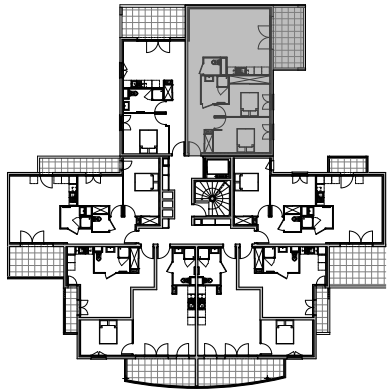

# " LES TERRASSES DE BODICCIONE " - BÂT. E

Lieu dit Bodiccione - AJACCIO

## PLAN DE VENTE

**APPARTEMENT: E-58**  
5EME ETAGE

### T3 Surfaces habitables

Entrée	3,35 m <sup>2</sup>
Séjour - Cuisine	29,60 m <sup>2</sup>
Dégagement	8,20 m <sup>2</sup>
Chambre 1	12,35 m <sup>2</sup>
Chambre 2	11,40 m <sup>2</sup>
Salle de bain	4,75 m <sup>2</sup>
WC	1,75 m <sup>2</sup>
<b>TOTAL</b>	<b>71,40 m<sup>2</sup></b>
Loggia	11,55 m <sup>2</sup>