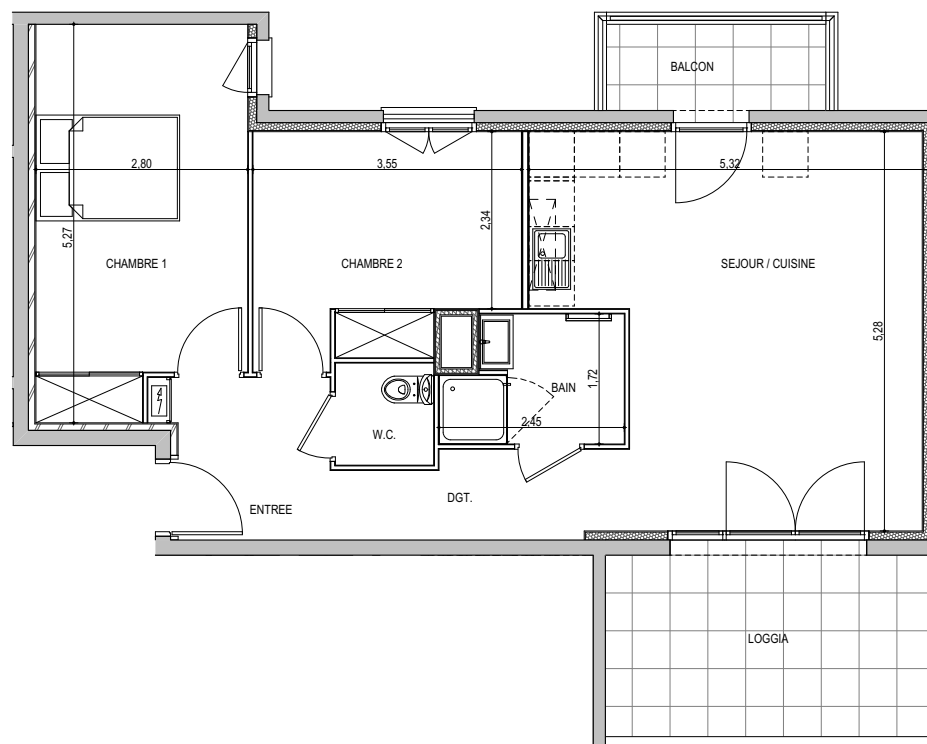

# " LES TERRASSES DE BODICCIONE " - BÂT. E

Lieu dit Bodiccione - AJACCIO

## PLAN DE VENTE

**APPARTEMENT: E-61**

6EME ETAGE

### T3 Surfaces habitables

|                  |                            |
|------------------|----------------------------|
| Entrée           | 4,40 m <sup>2</sup>        |
| Séjour - Cuisine | 23,60 m <sup>2</sup>       |
| Dégagement       | 4,30 m <sup>2</sup>        |
| Chambre 1        | 13,80 m <sup>2</sup>       |
| Chambre 2        | 10,00 m <sup>2</sup>       |
| Salle de bain    | 3,80 m <sup>2</sup>        |
| WC               | 1,75 m <sup>2</sup>        |
| <b>TOTAL</b>     | <b>61,65 m<sup>2</sup></b> |
| Loggia           | 10,35 m <sup>2</sup>       |
| Balcon           | 3,30 m <sup>2</sup>        |