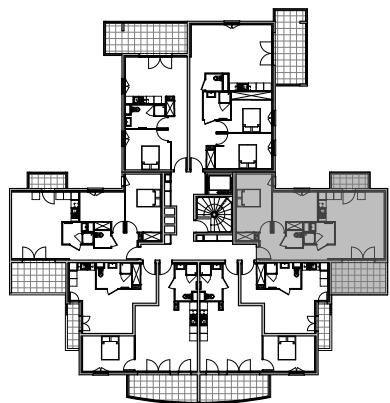

# " LES TERRASSES DE BODICCIONE " - BÂT. E

Lieu dit Bodiccione - AJACCIO

## PLAN DE VENTE

**APPARTEMENT: E-61**

6EME ETAGE

### T3 Surfaces habitables

|                  |                            |
|------------------|----------------------------|
| Entrée           | 4,40 m <sup>2</sup>        |
| Séjour - Cuisine | 23,60 m <sup>2</sup>       |
| Dégagement       | 4,30 m <sup>2</sup>        |
| Chambre 1        | 13,80 m <sup>2</sup>       |
| Chambre 2        | 10,00 m <sup>2</sup>       |
| Salle de bain    | 3,80 m <sup>2</sup>        |
| WC               | 1,75 m <sup>2</sup>        |
| <b>TOTAL</b>     | <b>61,65 m<sup>2</sup></b> |
| Loggia           | 10,35 m <sup>2</sup>       |
| Balcon           | 3,30 m <sup>2</sup>        |