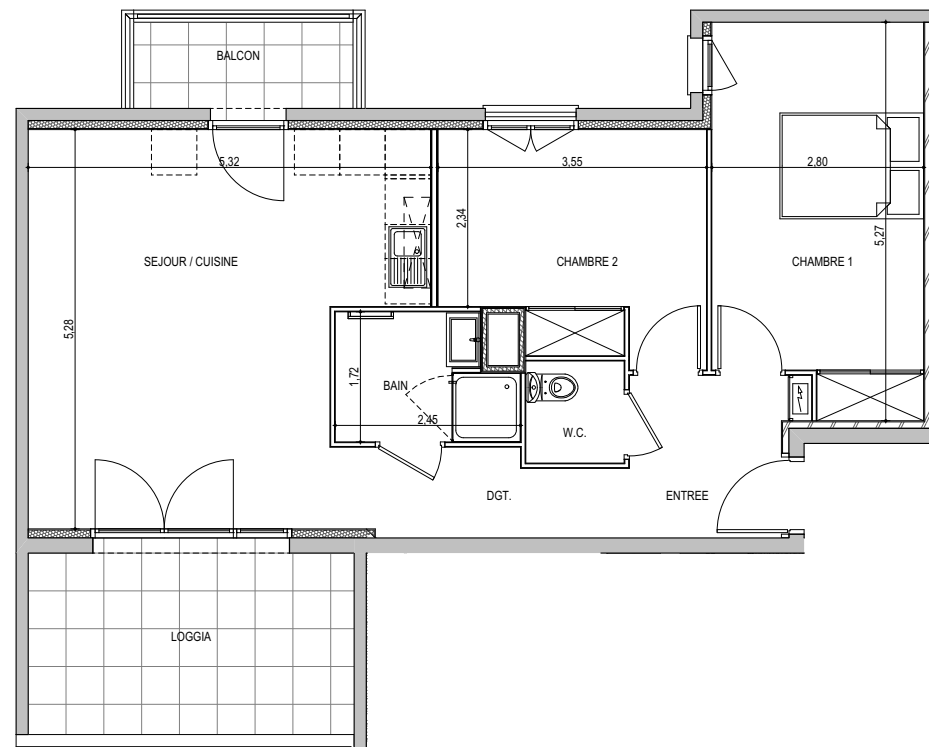

" LES TERRASSES DE BODICCIONE" - BÂT. E

Lieu dit Bodiccione - AJACCIO

PLAN DE VENTE

APPARTEMENT: E-66

6EME ETAGE

T3 Surfaces habitables

Entrée	4,40 m ²
Séjour - Cuisine	24,20 m ²
Dégagement	4,30 m ²
Chambre 1	13,80 m ²
Chambre 2	10,00 m ²
Salle de bain	3,80 m ²
WC	1,75 m ²
TOTAL	62,25 m²
Loggia	10,35 m ²
Balcon	3,30 m ²