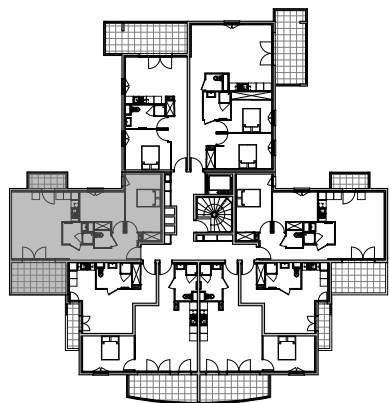

" LES TERRASSES DE BODICCIONE" - BÂT. E

Lieu dit Bodiccione - AJACCIO

PLAN DE VENTE

APPARTEMENT: E-66

6EME ETAGE

T3 Surfaces habitables

Entrée	4,40 m ²
Séjour - Cuisine	24,20 m ²
Dégagement	4,30 m ²
Chambre 1	13,80 m ²
Chambre 2	10,00 m ²
Salle de bain	3,80 m ²
WC	1,75 m ²
TOTAL	62,25 m²
Loggia	10,35 m ²
Balcon	3,30 m ²