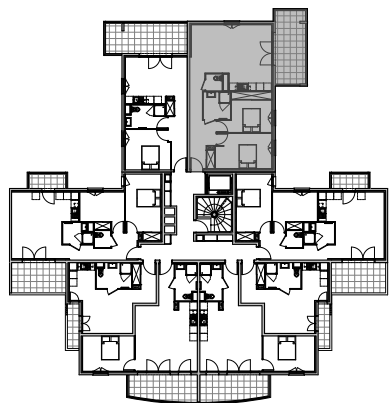

# " LES TERRASSES DE BODICCIONE" - BÂT. E

Lieu dit Bodiccione - AJACCIO

## PLAN DE VENTE

**APPARTEMENT: E-68**

6EME ETAGE

**T3**

Surfaces habitables

Entrée	3,35 m <sup>2</sup>
Séjour - Cuisine	29,60 m <sup>2</sup>
Dégagement	8,20 m <sup>2</sup>
Chambre 1	12,35 m <sup>2</sup>
Chambre 2	11,40 m <sup>2</sup>
Salle de bain	4,75 m <sup>2</sup>
WC	1,75 m <sup>2</sup>
<b>TOTAL</b>	<b>71,40 m<sup>2</sup></b>
Loggia	14,00 m <sup>2</sup>