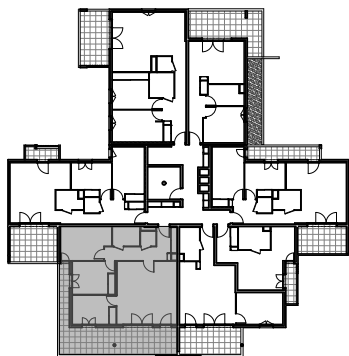

" LES TERRASSES DE BODICCIONE " - BÂT. F

Lieu dit Bodiccione - AJACCIO

PLAN DE VENTE

APPARTEMENT: F-32

3EME ETAGE

T4

Surfaces habitables

Entrée	4,70 m ²
Séjour - Cuisine	29,45 m ²
Dégagement	5,50 m ²
Chambre 1	12,65 m ²
Chambre 2	10,85 m ²
Chambre 3	10,00 m ²
Salle de bain	4,15 m ²
WC	1,75 m ²
TOTAL	79,05 m²
Loggia	29,90 m ²