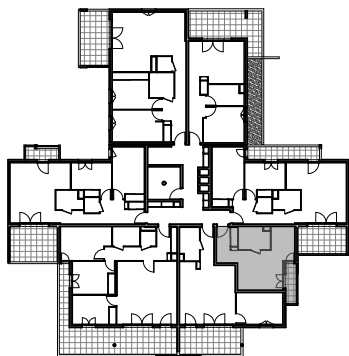

# " LES TERRASSES DE BODICCIONE " - BÂT. F

Lieu dit Bodiccione - AJACCIO

## PLAN DE VENTE

**APPARTEMENT: F-34**

3EME ETAGE

**T1**

Surfaces habitables

Entrée	5,75 m <sup>2</sup>
Séjour - Cuisine	19,20 m <sup>2</sup>
Salle de bain	5,45 m <sup>2</sup>
<b>TOTAL</b>	<b>30,40 m<sup>2</sup></b>
Balcon	3,30 m <sup>2</sup>