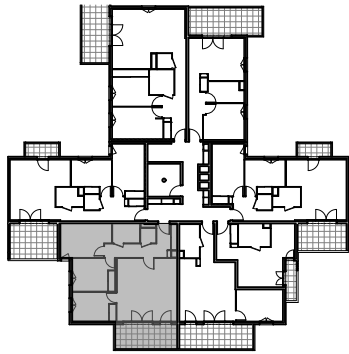

" LES TERRASSES DE BODICCIONE " - BÂT. F

Lieu dit Bodiccione - AJACCIO

PLAN DE VENTE

APPARTEMENT: F-62

6EME ETAGE

T4

Surfaces habitables

Entrée	4,70 m ²
Séjour - Cuisine	29,45 m ²
Dégagement	5,50 m ²
Chambre 1	12,65 m ²
Chambre 2	10,85 m ²
Chambre 3	10,00 m ²
Salle de bain	4,15 m ²
WC	1,75 m ²
TOTAL	79,05 m²
Loggia	11,70 m ²