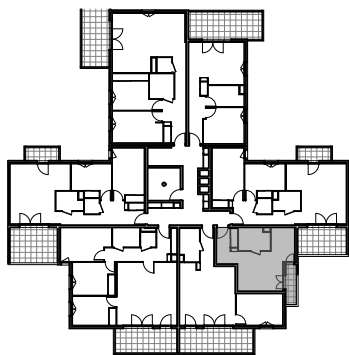

" LES TERRASSES DE BODICCIONE " - BÂT. F

Lieu dit Bodiccione - AJACCIO

PLAN DE VENTE

APPARTEMENT: F-64

6EME ETAGE

T1 Surfaces habitables

Entrée	5,75 m ²
Séjour - Cuisine	19,20 m ²
Salle de bain	5,45 m ²
TOTAL	30,40 m²
Balcon	3,30 m ²