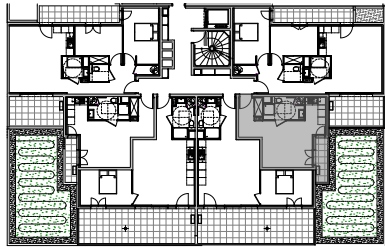

" LES TERRASSES DE BODICCIONE" - BÂT. D₁

Lieu dit Bodiccione - AJACCIO

PLAN DE VENTE

APPARTEMENT: D1-12
1ER ETAGE

T1 Surfaces habitables	
Entrée	5,60 m ²
Séjour - Cuisine	18,80 m ²
Salle de bain	5,60 m ²
TOTAL	30,00 m²
Balcon	3,30 m ²